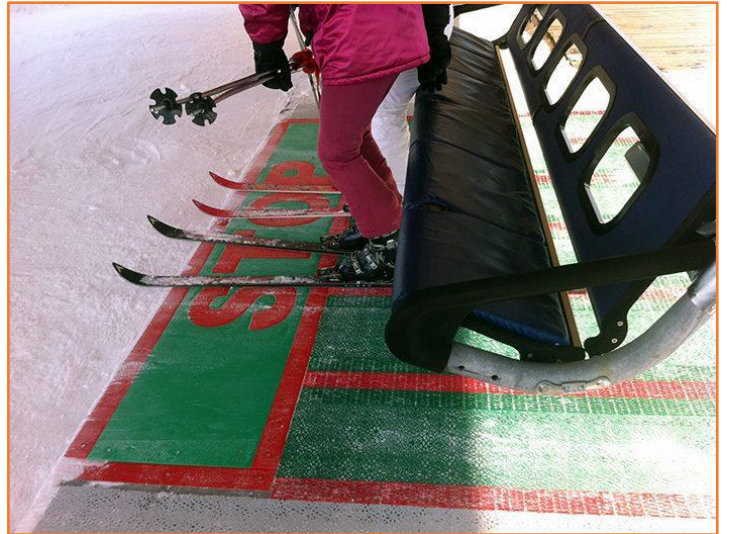

MR.SNOW
TEXTILE SKIPISTEN

TEXTILE SKIPISTE

Schnee. Das ganze Jahr!

- Skilift-Trassen
- Strassen-Überquerung
- Lift-Ein- & Ausstieg

www.snowfarming.ch

Vertrieb Schweiz: SMI Snow Makers AG, Rüttiweg 15, CH-3608 Thun/Schweiz
Mobile-Nr.: +41 79 310 27 36 / E-Mail: smi@snowmakers.ch

(Bildquelle: MR.SNOW)

Lifteinstiege mit Stoppsmarken

Liftausstieg

Skipiste

Tubingbahn

Langlauf